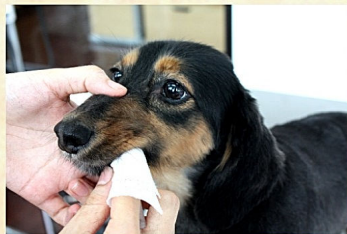

Dental

デンタルエステ

いつまでも美しく健康でいて欲しい。
トリミングだけではなく、健康の観点
から歯を丈夫に維持することは大事だ
と考えます。ぜひデンタルエステを
お勧めします。

Tooth brushing

ハーブを使い
歯ブラシで
磨きます

Gum massage

クロスを使い
歯肉をマッサ
ージします

Mouth spray

最後にマウス
スプレーで
リフレッシュ!

施術料金 税込 ¥800

(税抜 ¥741)